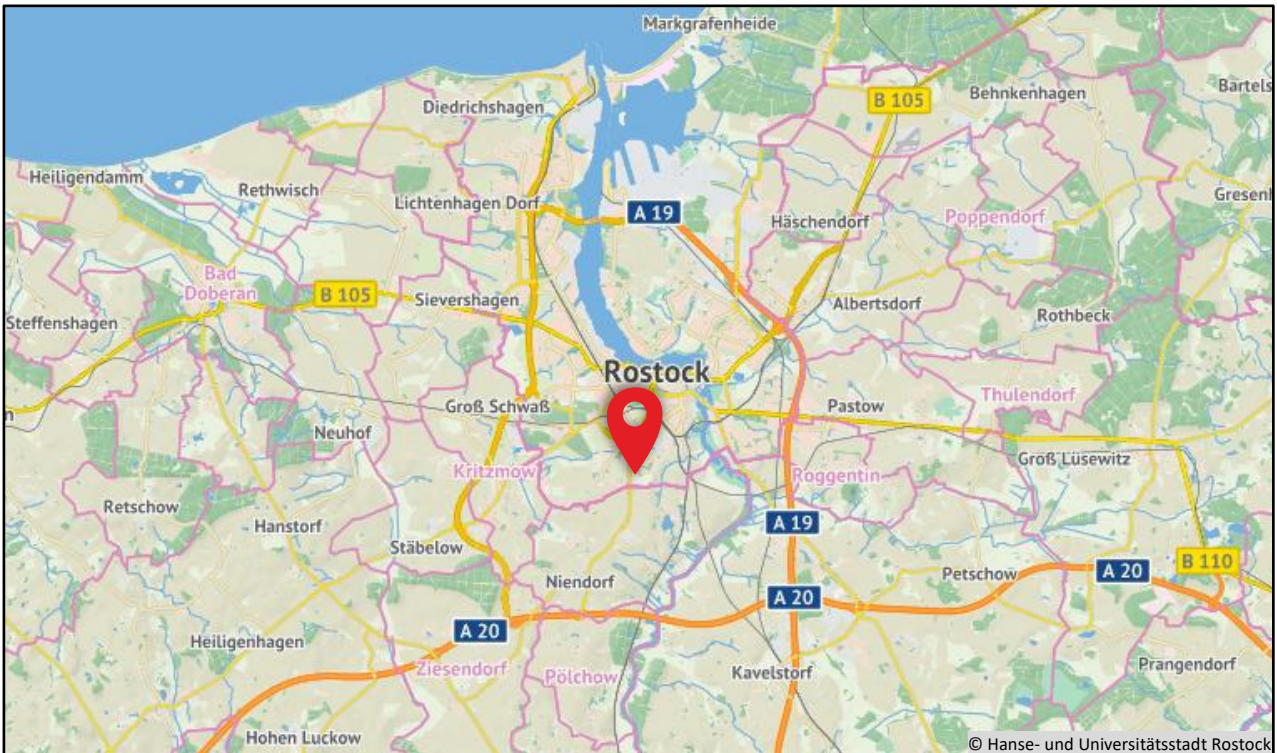

Anfahrt zum Hauptsitz Lise-Meitner Ring 7, 18059 Rostock

Aus Richtung Autobahn BAB A20

Aus Richtung Rostock-Innenstadt

Abfahrt **Rostock-Südstadt (Nr. 15)** Richtung Rostock (L132), 194 Meter nach dem Ortseingangsschild (**hinter TEAM-Tankstelle**) rechts in den **Lise-Meitner-Ring** abbiegen.

Südring Abzweig **Nobelstraße** stadtauswärts (Richtung BAB A20). Zwischen dem **Hagebaumarkt** und der **TEAM-Tankstelle** links in den **Lise-Meitner-Ring** abbiegen.