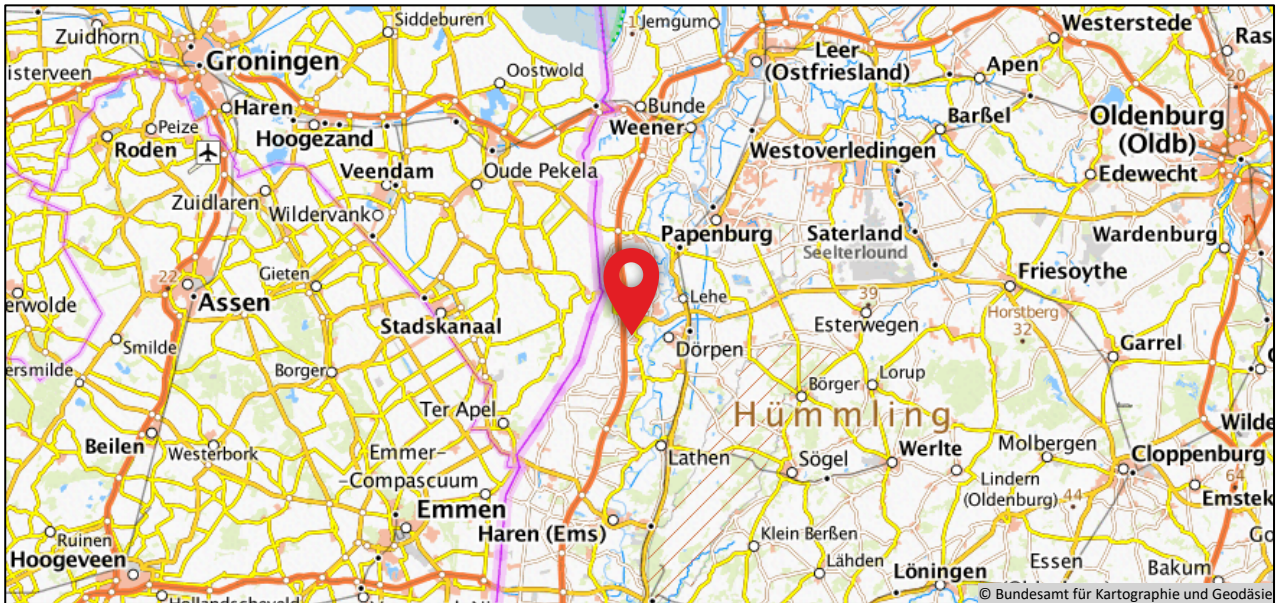

Anfahrt zum Standort Industriestraße 8, 26906 Dersum

Aus Richtung Autobahn BAB A31

Abfahrt **Dörpen (Nr. 17)** Richtung Dörpen (B401),
nach 1,1 km rechts abbiegen auf **Dersumer Str. / Heeder Str. (L48)** Richtung Dersum,
nach 1,6 km rechts abbiegen in die **Industriestraße**,
nach 500 m auf rechter Seite.